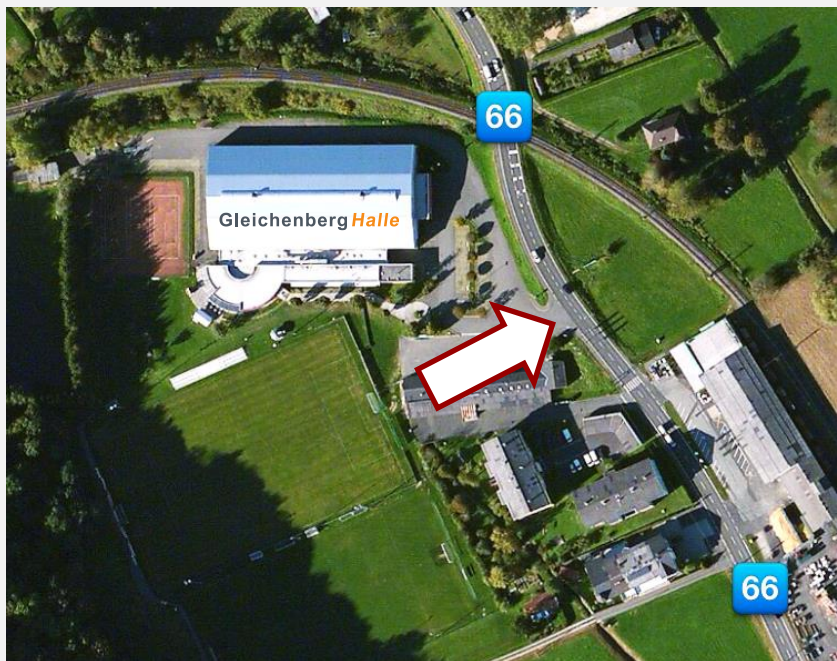

VIDEOWALL BAD GLEICHENBERG

DIE innovative, digitale Werbepattform in der Region für Unternehmer, Vereine und Private

STANDORT: Einfahrt Gleichenberg-Halle an der B66

- Durchschnittl. Verkehrsfrequenz:** 8.000 Kfz pro Tag
- Betriebszeiten:** 05.00 bis 23.00 Uhr (18 Stunden)
- Grafikformate:** JPG, PDF, Powerpoint, Video, CorelDraw, Animationen
- Frequenz der Werbeeinblendungen:** 1 Werbeeinschaltung à 11 Sekunden pro Durchlauf